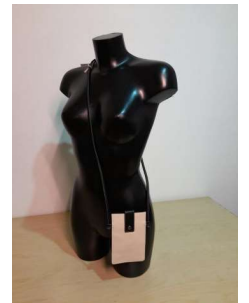

8033601 - € 25,00

Portacellulare PORTULACA in pelle,
color avorio e nero
cm 11x17
Prodotto da **MKS**