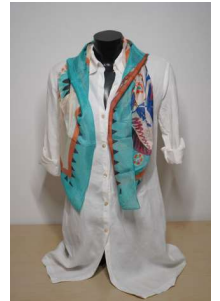

8073672 - € 32,00

Foulard SIBILLA in seta stampata 100%, color NERO
cm 90x90
Prodotto da **EMA**

8073673 - € 32,00

Stola COSTANZA in seta stampata 100%
cm 180x50
Prodotto da **EMA**

8073674 - € 32,00

Stola LORENZA in seta stampata 100%
cm 180x50
Prodotto da **EMA**