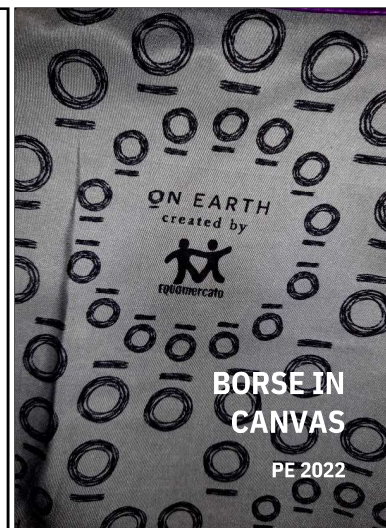

8033610 - € 18,00

Portamonete TONDO in pelle,
multicolor
diam cm 10
Prodotto da MKS

8033611 - € 13,00

ASTUCCIO in pelle, avorio e nero
cm 20x4 h 6
Prodotto da MKS

8033612 - € 13,00

ASTUCCIO in pelle, multicolor
cm 20x4 h 6
Prodotto da MKS

**BORSE IN
CANVAS**

PE 2022

8073545 - € 45,00

Borsa secchiello ACEROLA in
canvas, stampa fiori
cm 21x16 h 25
Prodotto da EMA

8073546 - € 55,00

Borsa SARASI in canvas, stampa fiori
cm 46x13 h 27
Prodotto da EMA